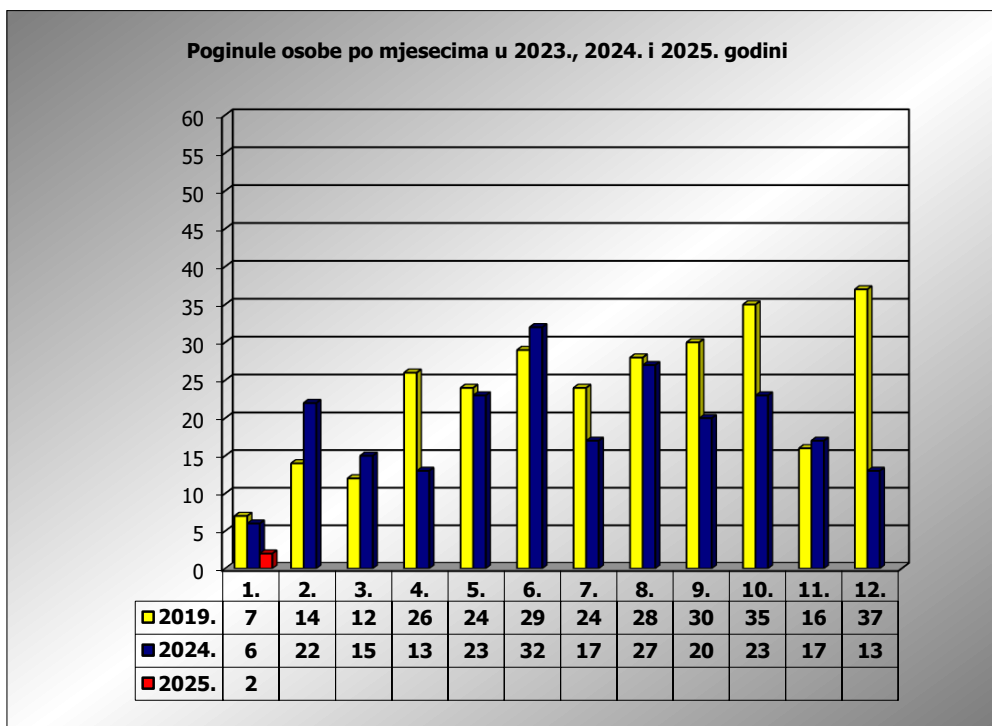

**PRIKAZ POGINULIH OSOBA U PROMETNIM NESREĆAMA U 2025. GODINI U REPUBLICI HRVATSKOJ PO MJESECIMA**  
(usporedba s 2019.\* i 2024. godinom)

mjesec	poginuli			2025./2019.		2025./2024.	
	2019. g.	2024. g.	2025. g.				
siječanj	7	6	2	-71,4%	-5	-66,7%	-4
veljača	14	22					
ožujak	12	15					
travanj	26	13					
svibanj	24	23					
lipanj	29	32					
srpanj	24	17					
kolovoz	28	27					
rujan	30	20					
listopad	35	23					
studeni	16	17					
prosinac	37	13					
<b>I</b>	<b>7</b>	<b>6</b>	<b>2</b>	<b>-71,4%</b>	<b>-5</b>	<b>-66,7%</b>	<b>-4</b>

\* Referentna godina Nacionalnog plana sigurnosti cestovnog prometa RH za razdoblje od 2021. do 2030.

I. mjesec - podaci s danom 12.1.2019., 2024. i 2025.